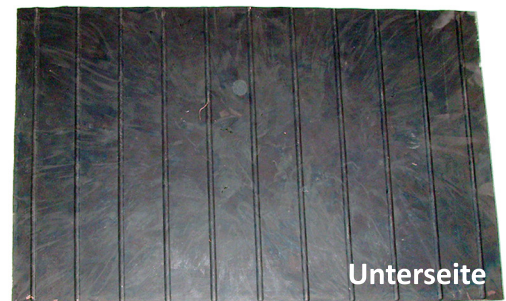

rutschfest - strapazierfähig - witterungsbeständig

**gewebeverstärkte Matten zur Steigerung
artgerechter und komfortabler Tierhaltung**

- Wirtschaftlichkeit -

lange Haltbarkeit der Matten,
sie sind urin- und säurefest,
verrottungsfest und abriebfest

Schneiden mit Messer oder Säge

- Komfortsteigerung -

Material wirkt kälteisolierend,
geräuschhemmend
und bietet Feuchtigkeitsschutz

Unterstützen Sie die Gesundheit Ihrer Zuchttiere und reduzieren Sie die Kosten und den Arbeitsaufwand der Stallpflege auf ein Minimum mit unserer preiswerten, gewebeverstärkten Stallmatte - STM 1.

Durch ihre Oberflächenstruktur bietet sie den Tieren Stand- und Trittsicherheit. Zusätzlich simuliert die Elastizität der Matte den ursprünglich natürlichen Laufuntergrund und verringert somit die Klauenabnutzung.

Die Stallmatte ist auf Grund des gewebeverstärkten Frischgummimaterials (kein Recycling!) besonders belastbar und damit den Anforderungen der Tiere (Beißen oder Klauenschlag) gewachsen.

Die Unterseite der Stallmatte ist mit Drainagegelen ausgestattet. Dies ermöglicht das Abfließen von Restflüssigkeit sowie das einfache Reinigen des Stalles.