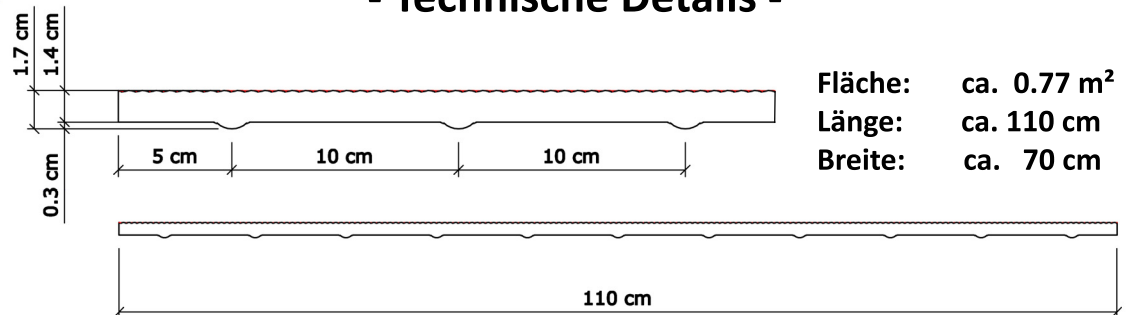

- Technische Details -

Kontakt:

**GKT Gummi- und Kunststofftechnik
Fürstenwalde GmbH**

Tränkeweg 3
15517 Fürstenwalde/Spree
Tel.: + 49 (0) 3361 / 55 35 90
Fax: + 49 (0) 3361 / 55 35 99
Mail: service@gkt-gmbh.com
Web: www.gkt-gmbh.com