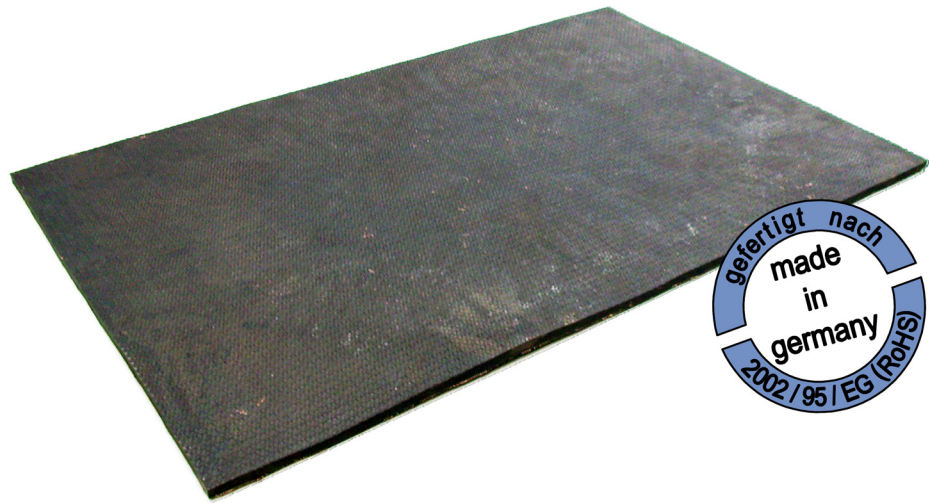

rutschfest - strapazierfähig - witterungsbeständig

**gewebeverstärkte Matten zur Steigerung
artgerechter und komfortabler Tierhaltung**

- Wirtschaftlichkeit -

lange Haltbarkeit der Matten,
sie sind urin- und säurefest,
verrottungsfest und abriebfest

Schneiden mit Messer oder Säge

- Komfortsteigerung -

Material wirkt kälteisolierend,
geräuschhemmend
und bietet Feuchtigkeitsschutz

Unterstützen Sie die Gesundheit Ihrer Zuchttiere und reduzieren Sie die Kosten und den Arbeitsaufwand der Stallpflege auf ein Minimum mit unserer preiswerten, gewebeverstärkten Stallmatte - STM 1.

Durch ihre Oberflächenstruktur bietet sie den Tieren Stand- und Trittsicherheit. Zusätzlich simuliert die Elastizität der Matte den ursprünglich natürlichen Laufuntergrund und verringert somit die Klauenabnutzung.

Die Stallmatte ist auf Grund des gewebeverstärkten Frischgummimaterials (kein Recycling!) besonders belastbar und damit den Anforderungen der Tiere (Beißen oder Klauenschlag) gewachsen.

Die Unterseite der Stallmatte ist mit Drainagegelen ausgestattet. Dies ermöglicht das Abfließen von Restflüssigkeit sowie das einfache Reinigen des Stalles.