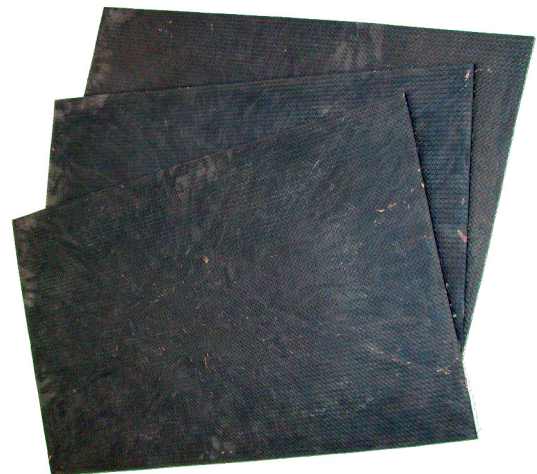

rutschfest - strapazierfähig - witterungsbeständig

**gewebeverstärkte Matten zur Steigerung
artgerechter und komfortabler Tierhaltung**

- Wirtschaftlichkeit -

lange Haltbarkeit der Matten,
sie sind urin- und säurefest,
verrottungsfest und abriebfest

Schneiden mit Messer oder Säge

- Komfortsteigerung -

Material wirkt kälteisolierend,
geräuschhemmend
und bietet Feuchtigkeitsschutz

Unterstützen Sie die Gesundheit Ihrer Zuchttiere und reduzieren Sie die Kosten und den Arbeitsaufwand der Stallpflege auf ein Minimum mit unserer preiswerten, gewebeverstärkten Stallmatte - STM 1.

Durch ihre Oberflächenstruktur bietet sie den Tieren Stand- und Trittsicherheit. Zusätzlich simuliert die Elastizität der Matte den ursprünglich natürlichen Laufuntergrund und verringert somit die Klauenabnutzung.

Die Stallmatte ist auf Grund des gewebeverstärkten Frischgummimaterials (kein Recycling!) besonders belastbar und damit den Anforderungen der Tiere (Beißen oder Klauenschlag) gewachsen.

Die Unterseite der Stallmatte ist mit Drainagegelen ausgestattet. Dies ermöglicht das Abfließen von Restflüssigkeit sowie das einfache Reinigen des Stalles.